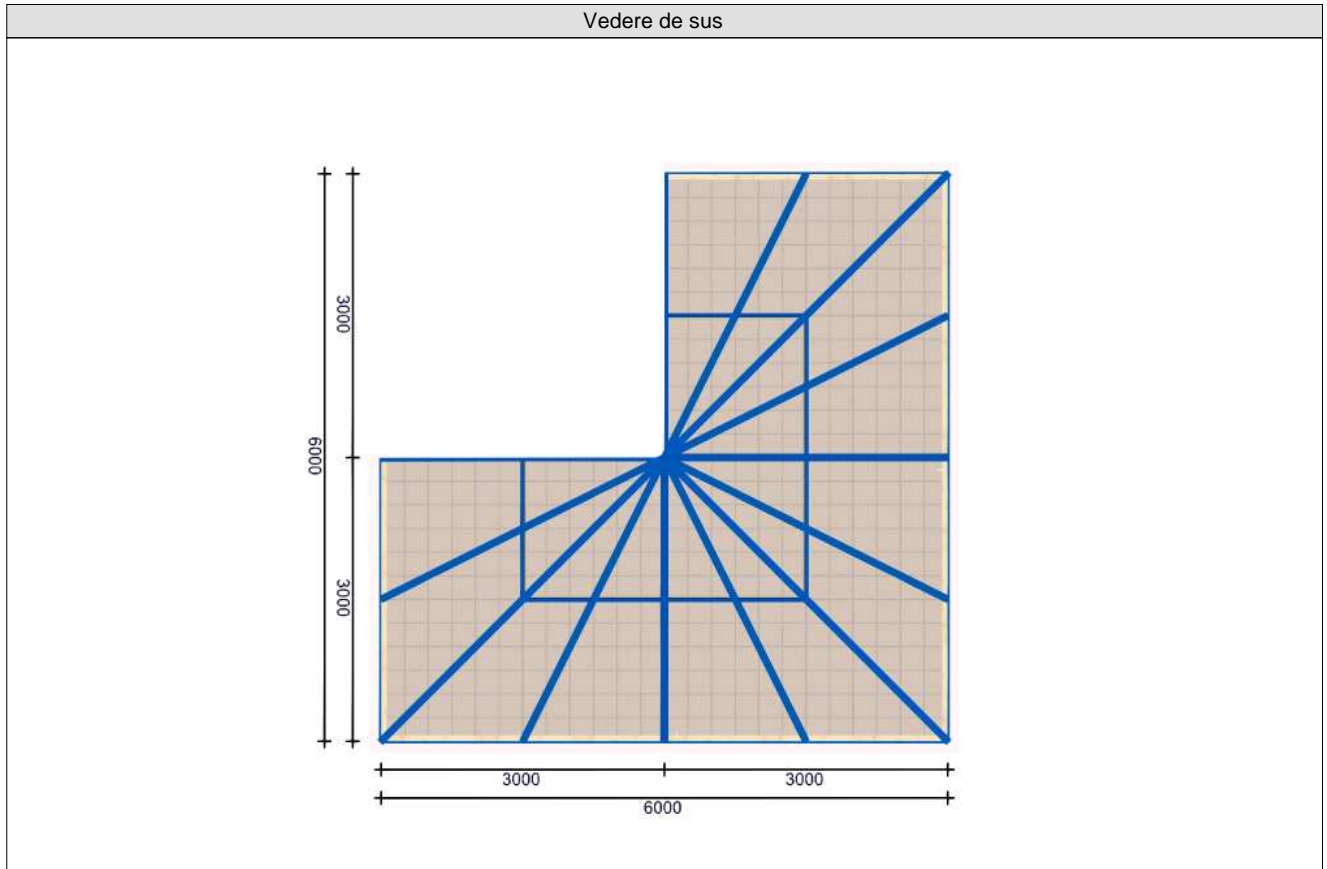

Vedere din dreapta

Vedere stanga - fata

Vedere dreapta - fata

Oferta de pret				
<b>Segment:</b>				
Model 4 alb stanga:	9,00 m <sup>2</sup>			5250,00 €
Model 4 alb dreapta:	9,00 m <sup>2</sup>			5250,00 €
Model 4 alb dreapta:	9,00 m <sup>2</sup>			5250,00 €
<b>Baza:</b>				
1/2 - 1/2		2920 x 1850 mm		1184,00 €
1/2 - 1/2		2920 x 1850 mm		1184,00 €
H-S-T nac. stg		2920 x 1850 mm		1196,00 €
H-S-T nac. dreapta		2920 x 1850 mm		1196,00 €
1/2 - 1/2		2920 x 1850 mm		1184,00 €
1/2 - 1/2		2920 x 1850 mm		1184,00 €
<b>Stückliste Bauteile:</b>				
Rigla acoperis	1,50 lfd.m	40 x 80 mm		6 buc.
Profile fereastră	9,22 lfd.m	80 x 40 mm		6 buc.
Profile cercevea	5,98 lfd.m	80 x 40 mm		2 buc.
Rigla sprijin	4,36 lfd.m	80 x 160 mm		3 buc.
Montant	1,69 lfd.m	80 x 40 mm		6 buc.
Rigla	3,16 lfd.m	80 x 160 mm		4 buc.
Rigla	3,50 lfd.m	80 x 160 mm		6 buc.
Grinda de sprijin	2,00 lfd.m	80 x 120 mm		7 buc.
Rigla de inchidere	3,00 lfd.m	80 x 160 mm		6 buc.
<b>Profile:</b>				
Profil 40/80	9,00 lfd.m	40 x 80 mm		135,00 €
Profil 80/120	14,00 lfd.m	80 x 120 mm		504,00 €
Profil 80/160	64,73 lfd.m	80 x 160 mm		2459,58 €
Profil toc 80/40	55,32 lfd.m	80 x 40 mm		553,20 €
Profil ccv 80/40	11,96 lfd.m	80 x 40 mm		11,96 €
<b>Cheltuieli fixe:</b>				
Pret baza				1000,00 €
<b>Cheltuieli variabile:</b>				
Fundament				5400,00 €
Beschattung				5663,64 €
<b>Cheltuieli suplimentare:</b>				
Montaj Wintergarten				5790,81 €
Suma (netto) :				44396,19 €
19,00% TVA :				8435,28 €
<b>Suma (brutto) :</b>				<b>52831,46 €</b>