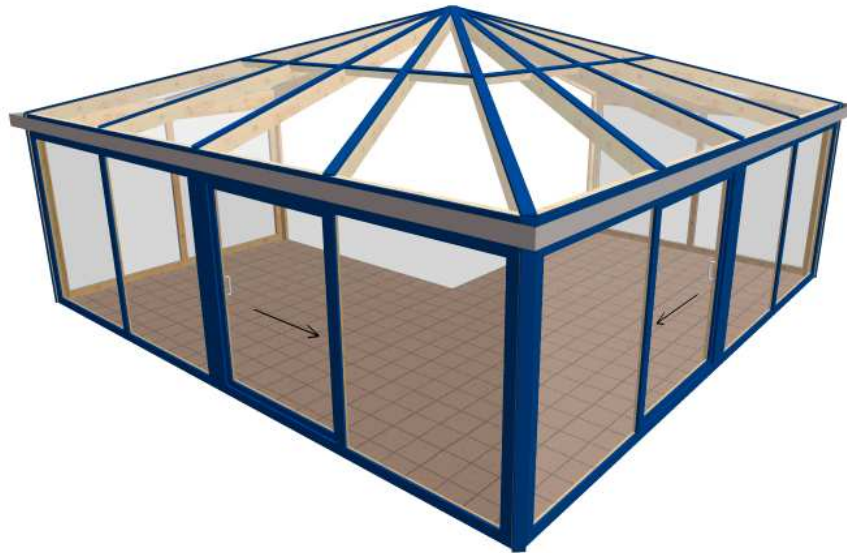

Vedere din dreapta

Vedere stanga - fata

Vedere dreapta - fata

Oferta de pret				
<b>Segment:</b>				
Model 4 alb stanga:	9,00 m <sup>2</sup>			5250,00 €
Model 4 alb dreapta:	9,00 m <sup>2</sup>			5250,00 €
Model 4 alb dreapta:	9,00 m <sup>2</sup>			5250,00 €
<b>Baza:</b>				
1/2 - 1/2		2920 x 1850 mm		1184,00 €
1/2 - 1/2		2920 x 1850 mm		1184,00 €
H-S-T nac. stg		2920 x 1850 mm		1196,00 €
H-S-T nac. dreapta		2920 x 1850 mm		1196,00 €
1/2 - 1/2		2920 x 1850 mm		1184,00 €
1/2 - 1/2		2920 x 1850 mm		1184,00 €
<b>Stückliste Bauteile:</b>				
Rigla acoperis	1,50 lfd.m	40 x 80 mm		6 buc.
Profile fereastră	9,22 lfd.m	80 x 40 mm		6 buc.
Profile cercevea	5,98 lfd.m	80 x 40 mm		2 buc.
Rigla sprijin	4,36 lfd.m	80 x 160 mm		3 buc.
Montant	1,69 lfd.m	80 x 40 mm		6 buc.
Rigla	3,16 lfd.m	80 x 160 mm		4 buc.
Rigla	3,50 lfd.m	80 x 160 mm		6 buc.
Grinda de sprijin	2,00 lfd.m	80 x 120 mm		7 buc.
Rigla de inchidere	3,00 lfd.m	80 x 160 mm		6 buc.
<b>Profile:</b>				
Profil 40/80	9,00 lfd.m	40 x 80 mm		135,00 €
Profil 80/120	14,00 lfd.m	80 x 120 mm		504,00 €
Profil 80/160	64,73 lfd.m	80 x 160 mm		2459,58 €
Profil toc 80/40	55,32 lfd.m	80 x 40 mm		553,20 €
Profil ccv 80/40	11,96 lfd.m	80 x 40 mm		11,96 €
<b>Cheltuieli fixe:</b>				
Pret baza				1000,00 €
<b>Cheltuieli variabile:</b>				
Fundament				5400,00 €
Beschattung				5663,64 €
<b>Cheltuieli suplimentare:</b>				
Montaj Wintergarten				5790,81 €
Suma (netto) :				44396,19 €
19,00% TVA :				8435,28 €
<b>Suma (brutto) :</b>				<b>52831,46 €</b>