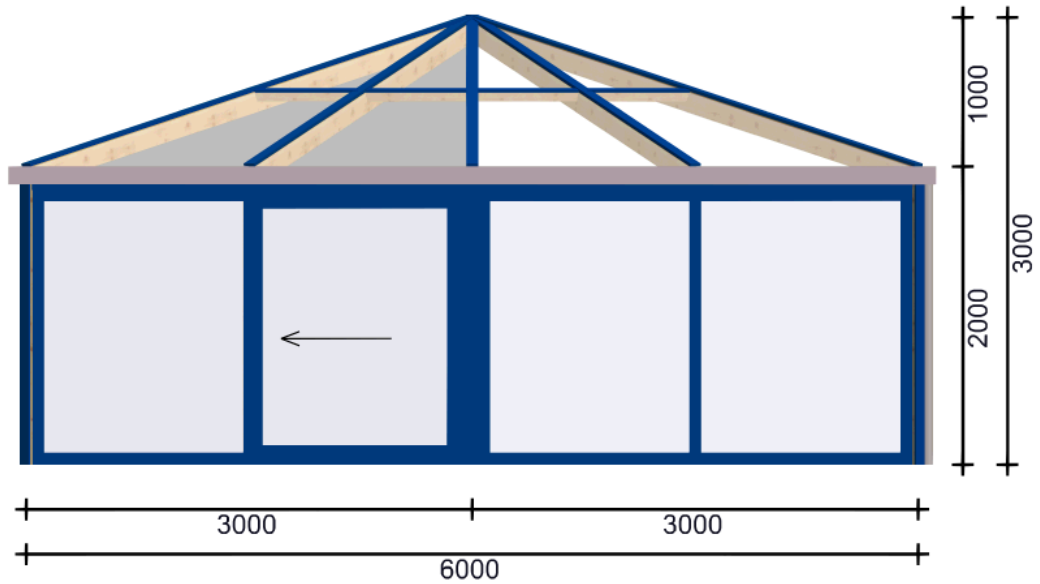

Vedere din dreapta

Vedere stanga - fata

Vedere dreapta - fata

Oferta de pret				
<b>Segment:</b>				
Model 4 alb stanga:	9,00 m <sup>2</sup>			5250,00 €
Model 4 alb dreapta:	9,00 m <sup>2</sup>			5250,00 €
Model 4 alb dreapta:	9,00 m <sup>2</sup>			5250,00 €
<b>Baza:</b>				
1/2 - 1/2		2920 x 1850 mm		1184,00 €
1/2 - 1/2		2920 x 1850 mm		1184,00 €
H-S-T nac. stg		2920 x 1850 mm		1196,00 €
H-S-T nac. dreapta		2920 x 1850 mm		1196,00 €
1/2 - 1/2		2920 x 1850 mm		1184,00 €
1/2 - 1/2		2920 x 1850 mm		1184,00 €
<b>Stückliste Bauteile:</b>				
Rigla acoperis	1,50 lfd.m	40 x 80 mm		6 buc.
Profile fereastră	9,22 lfd.m	80 x 40 mm		6 buc.
Profile cercevea	5,98 lfd.m	80 x 40 mm		2 buc.
Rigla sprijin	4,36 lfd.m	80 x 160 mm		3 buc.
Montant	1,69 lfd.m	80 x 40 mm		6 buc.
Rigla	3,16 lfd.m	80 x 160 mm		4 buc.
Rigla	3,50 lfd.m	80 x 160 mm		6 buc.
Grinda de sprijin	2,00 lfd.m	80 x 120 mm		7 buc.
Rigla de inchidere	3,00 lfd.m	80 x 160 mm		6 buc.
<b>Profile:</b>				
Profil 40/80	9,00 lfd.m	40 x 80 mm		135,00 €
Profil 80/120	14,00 lfd.m	80 x 120 mm		504,00 €
Profil 80/160	64,73 lfd.m	80 x 160 mm		2459,58 €
Profil toc 80/40	55,32 lfd.m	80 x 40 mm		553,20 €
Profil ccv 80/40	11,96 lfd.m	80 x 40 mm		11,96 €
<b>Cheltuieli fixe:</b>				
Pret baza				1000,00 €
<b>Cheltuieli variabile:</b>				
Fundament				5400,00 €
Beschattung				5663,64 €
<b>Cheltuieli suplimentare:</b>				
Montaj Wintergarten				5790,81 €
Suma (netto) :				44396,19 €
19,00% TVA :				8435,28 €
<b>Suma (brutto) :</b>				<b>52831,46 €</b>