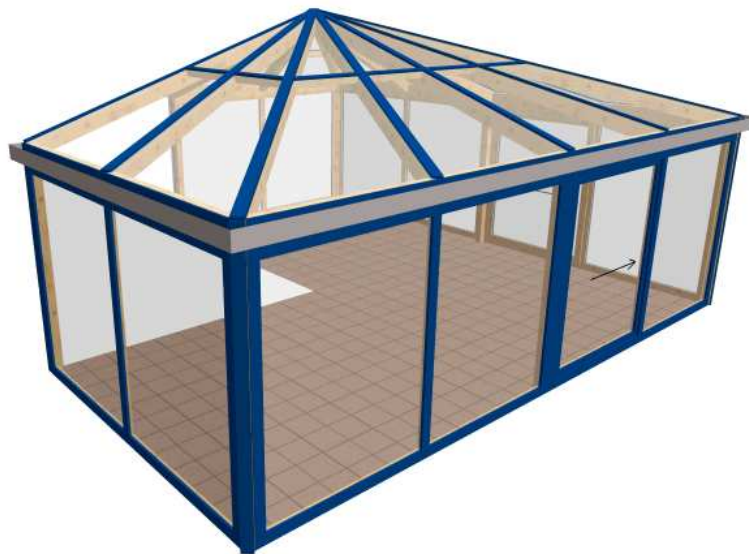

Vedere din dreapta

Vedere stanga - fata

Vedere dreapta - fata

Oferta de pret				
<b>Segment:</b>				
Model 4 alb stanga:	9,00 m <sup>2</sup>			5250,00 €
Model 4 alb dreapta:	9,00 m <sup>2</sup>			5250,00 €
Model 4 alb dreapta:	9,00 m <sup>2</sup>			5250,00 €
<b>Baza:</b>				
1/2 - 1/2		2920 x 1850 mm		1184,00 €
1/2 - 1/2		2920 x 1850 mm		1184,00 €
H-S-T nac. stg		2920 x 1850 mm		1196,00 €
H-S-T nac. dreapta		2920 x 1850 mm		1196,00 €
1/2 - 1/2		2920 x 1850 mm		1184,00 €
1/2 - 1/2		2920 x 1850 mm		1184,00 €
<b>Stückliste Bauteile:</b>				
Rigla acoperis	1,50 lfd.m	40 x 80 mm		6 buc.
Profile fereastră	9,22 lfd.m	80 x 40 mm		6 buc.
Profile cercevea	5,98 lfd.m	80 x 40 mm		2 buc.
Rigla sprijin	4,36 lfd.m	80 x 160 mm		3 buc.
Montant	1,69 lfd.m	80 x 40 mm		6 buc.
Rigla	3,16 lfd.m	80 x 160 mm		4 buc.
Rigla	3,50 lfd.m	80 x 160 mm		6 buc.
Grinda de sprijin	2,00 lfd.m	80 x 120 mm		7 buc.
Rigla de inchidere	3,00 lfd.m	80 x 160 mm		6 buc.
<b>Profile:</b>				
Profil 40/80	9,00 lfd.m	40 x 80 mm		135,00 €
Profil 80/120	14,00 lfd.m	80 x 120 mm		504,00 €
Profil 80/160	64,73 lfd.m	80 x 160 mm		2459,58 €
Profil toc 80/40	55,32 lfd.m	80 x 40 mm		553,20 €
Profil ccv 80/40	11,96 lfd.m	80 x 40 mm		11,96 €
<b>Cheltuieli fixe:</b>				
Pret baza				1000,00 €
<b>Cheltuieli variabile:</b>				
Fundament				5400,00 €
Beschattung				5663,64 €
<b>Cheltuieli suplimentare:</b>				
Montaj Wintergarten				5790,81 €
Suma (netto) :				44396,19 €
19,00% TVA :				8435,28 €
<b>Suma (brutto) :</b>				<b>52831,46 €</b>