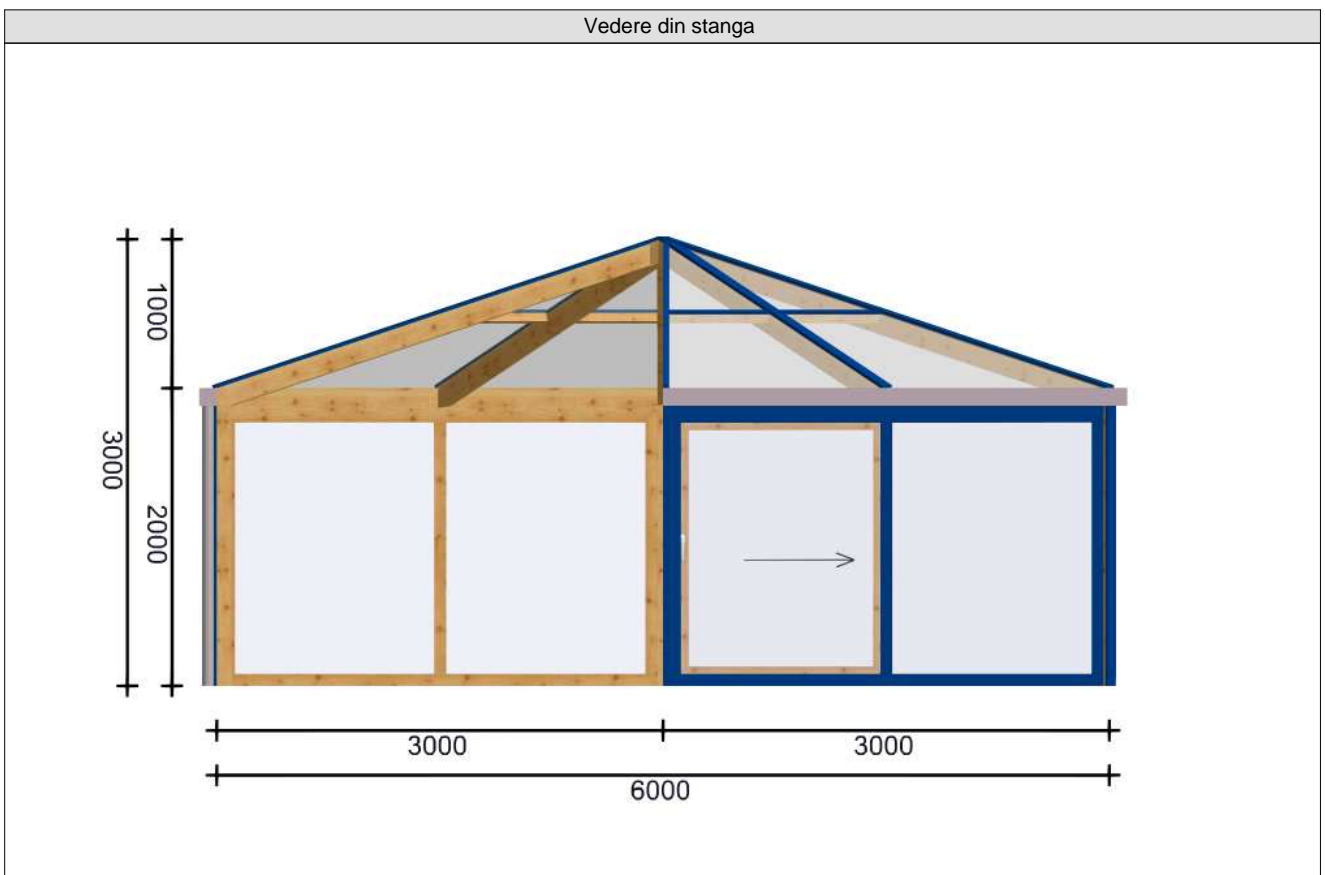

Vedere din dreapta

Vedere stanga - fata

Vedere dreapta - fata

Oferta de pret				
<b>Segment:</b>				
Model 4 alb stanga:	9,00 m <sup>2</sup>			5250,00 €
Model 4 alb dreapta:	9,00 m <sup>2</sup>			5250,00 €
Model 4 alb dreapta:	9,00 m <sup>2</sup>			5250,00 €
<b>Baza:</b>				
1/2 - 1/2		2920 x 1850 mm		1184,00 €
1/2 - 1/2		2920 x 1850 mm		1184,00 €
H-S-T nac. stg		2920 x 1850 mm		1196,00 €
H-S-T nac. dreapta		2920 x 1850 mm		1196,00 €
1/2 - 1/2		2920 x 1850 mm		1184,00 €
1/2 - 1/2		2920 x 1850 mm		1184,00 €
<b>Stückliste Bauteile:</b>				
Rigla acoperis	1,50 lfd.m	40 x 80 mm		6 buc.
Profile fereastră	9,22 lfd.m	80 x 40 mm		6 buc.
Profile cercevea	5,98 lfd.m	80 x 40 mm		2 buc.
Rigla sprijin	4,36 lfd.m	80 x 160 mm		3 buc.
Montant	1,69 lfd.m	80 x 40 mm		6 buc.
Rigla	3,16 lfd.m	80 x 160 mm		4 buc.
Rigla	3,50 lfd.m	80 x 160 mm		6 buc.
Grinda de sprijin	2,00 lfd.m	80 x 120 mm		7 buc.
Rigla de inchidere	3,00 lfd.m	80 x 160 mm		6 buc.
<b>Profile:</b>				
Profil 40/80	9,00 lfd.m	40 x 80 mm		135,00 €
Profil 80/120	14,00 lfd.m	80 x 120 mm		504,00 €
Profil 80/160	64,73 lfd.m	80 x 160 mm		2459,58 €
Profil toc 80/40	55,32 lfd.m	80 x 40 mm		553,20 €
Profil ccv 80/40	11,96 lfd.m	80 x 40 mm		11,96 €
<b>Cheltuieli fixe:</b>				
Pret baza				1000,00 €
<b>Cheltuieli variabile:</b>				
Fundament				5400,00 €
Beschattung				5663,64 €
<b>Cheltuieli suplimentare:</b>				
Montaj Wintergarten				5790,81 €
Suma (netto) :				44396,19 €
19,00% TVA :				8435,28 €
<b>Suma (brutto) :</b>				<b>52831,46 €</b>