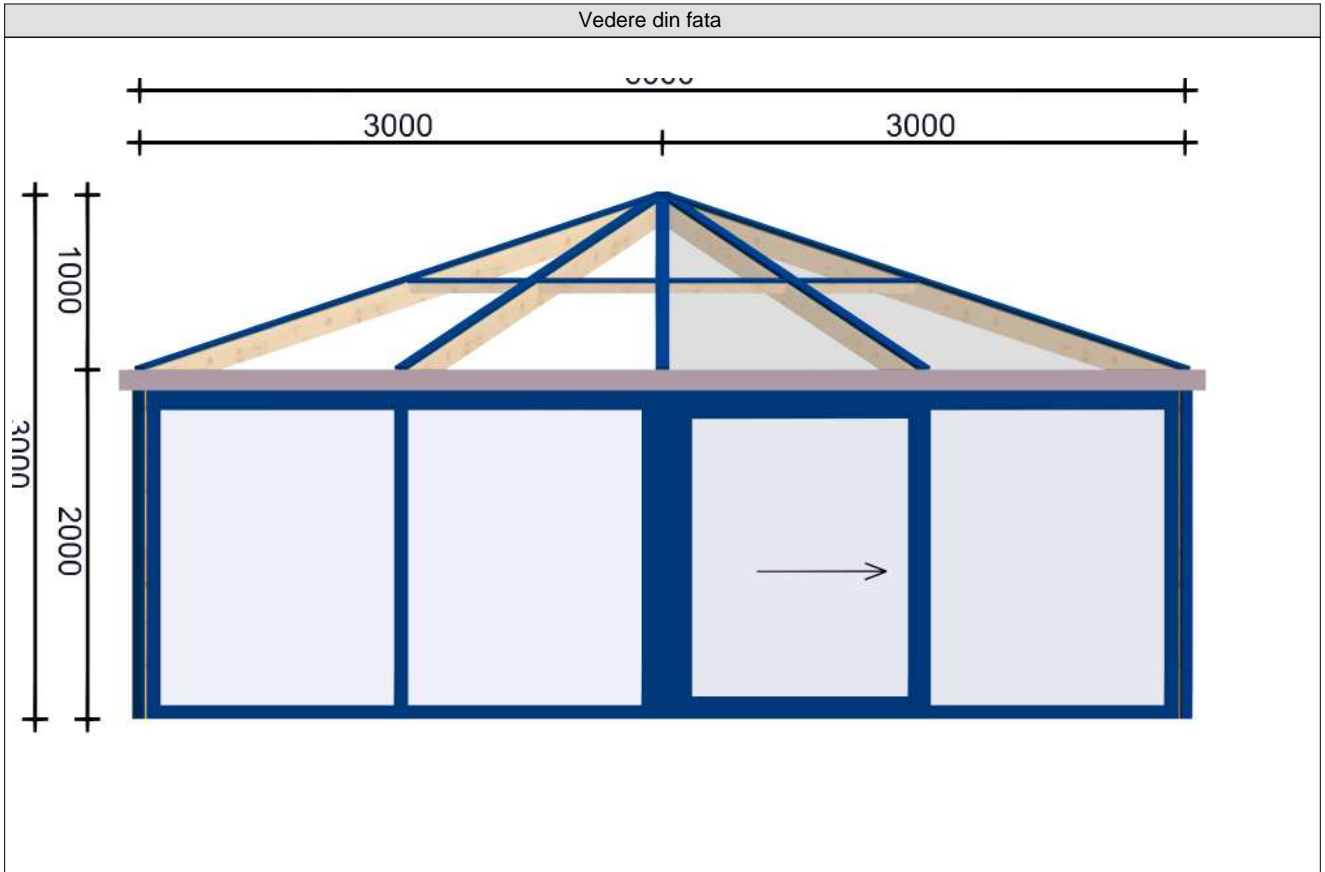

Vedere din dreapta

Vedere stanga - fata

Vedere dreapta - fata

Oferta de pret				
<b>Segment:</b>				
Model 4 alb stanga:	9,00 m <sup>2</sup>			5250,00 €
Model 4 alb dreapta:	9,00 m <sup>2</sup>			5250,00 €
Model 4 alb dreapta:	9,00 m <sup>2</sup>			5250,00 €
<b>Baza:</b>				
1/2 - 1/2		2920 x 1850 mm		1184,00 €
1/2 - 1/2		2920 x 1850 mm		1184,00 €
H-S-T nac. stg		2920 x 1850 mm		1196,00 €
H-S-T nac. dreapta		2920 x 1850 mm		1196,00 €
1/2 - 1/2		2920 x 1850 mm		1184,00 €
1/2 - 1/2		2920 x 1850 mm		1184,00 €
<b>Stückliste Bauteile:</b>				
Rigla acoperis	1,50 lfd.m	40 x 80 mm		6 buc.
Profile fereastră	9,22 lfd.m	80 x 40 mm		6 buc.
Profile cercevea	5,98 lfd.m	80 x 40 mm		2 buc.
Rigla sprijin	4,36 lfd.m	80 x 160 mm		3 buc.
Montant	1,69 lfd.m	80 x 40 mm		6 buc.
Rigla	3,16 lfd.m	80 x 160 mm		4 buc.
Rigla	3,50 lfd.m	80 x 160 mm		6 buc.
Grinda de sprijin	2,00 lfd.m	80 x 120 mm		7 buc.
Rigla de inchidere	3,00 lfd.m	80 x 160 mm		6 buc.
<b>Profile:</b>				
Profil 40/80	9,00 lfd.m	40 x 80 mm		135,00 €
Profil 80/120	14,00 lfd.m	80 x 120 mm		504,00 €
Profil 80/160	64,73 lfd.m	80 x 160 mm		2459,58 €
Profil toc 80/40	55,32 lfd.m	80 x 40 mm		553,20 €
Profil ccv 80/40	11,96 lfd.m	80 x 40 mm		11,96 €
<b>Cheltuieli fixe:</b>				
Pret baza				1000,00 €
<b>Cheltuieli variabile:</b>				
Fundament				5400,00 €
Beschattung				5663,64 €
<b>Cheltuieli suplimentare:</b>				
Montaj Wintergarten				5790,81 €
Suma (netto) :				44396,19 €
19,00% TVA :				8435,28 €
<b>Suma (brutto) :</b>				<b>52831,46 €</b>